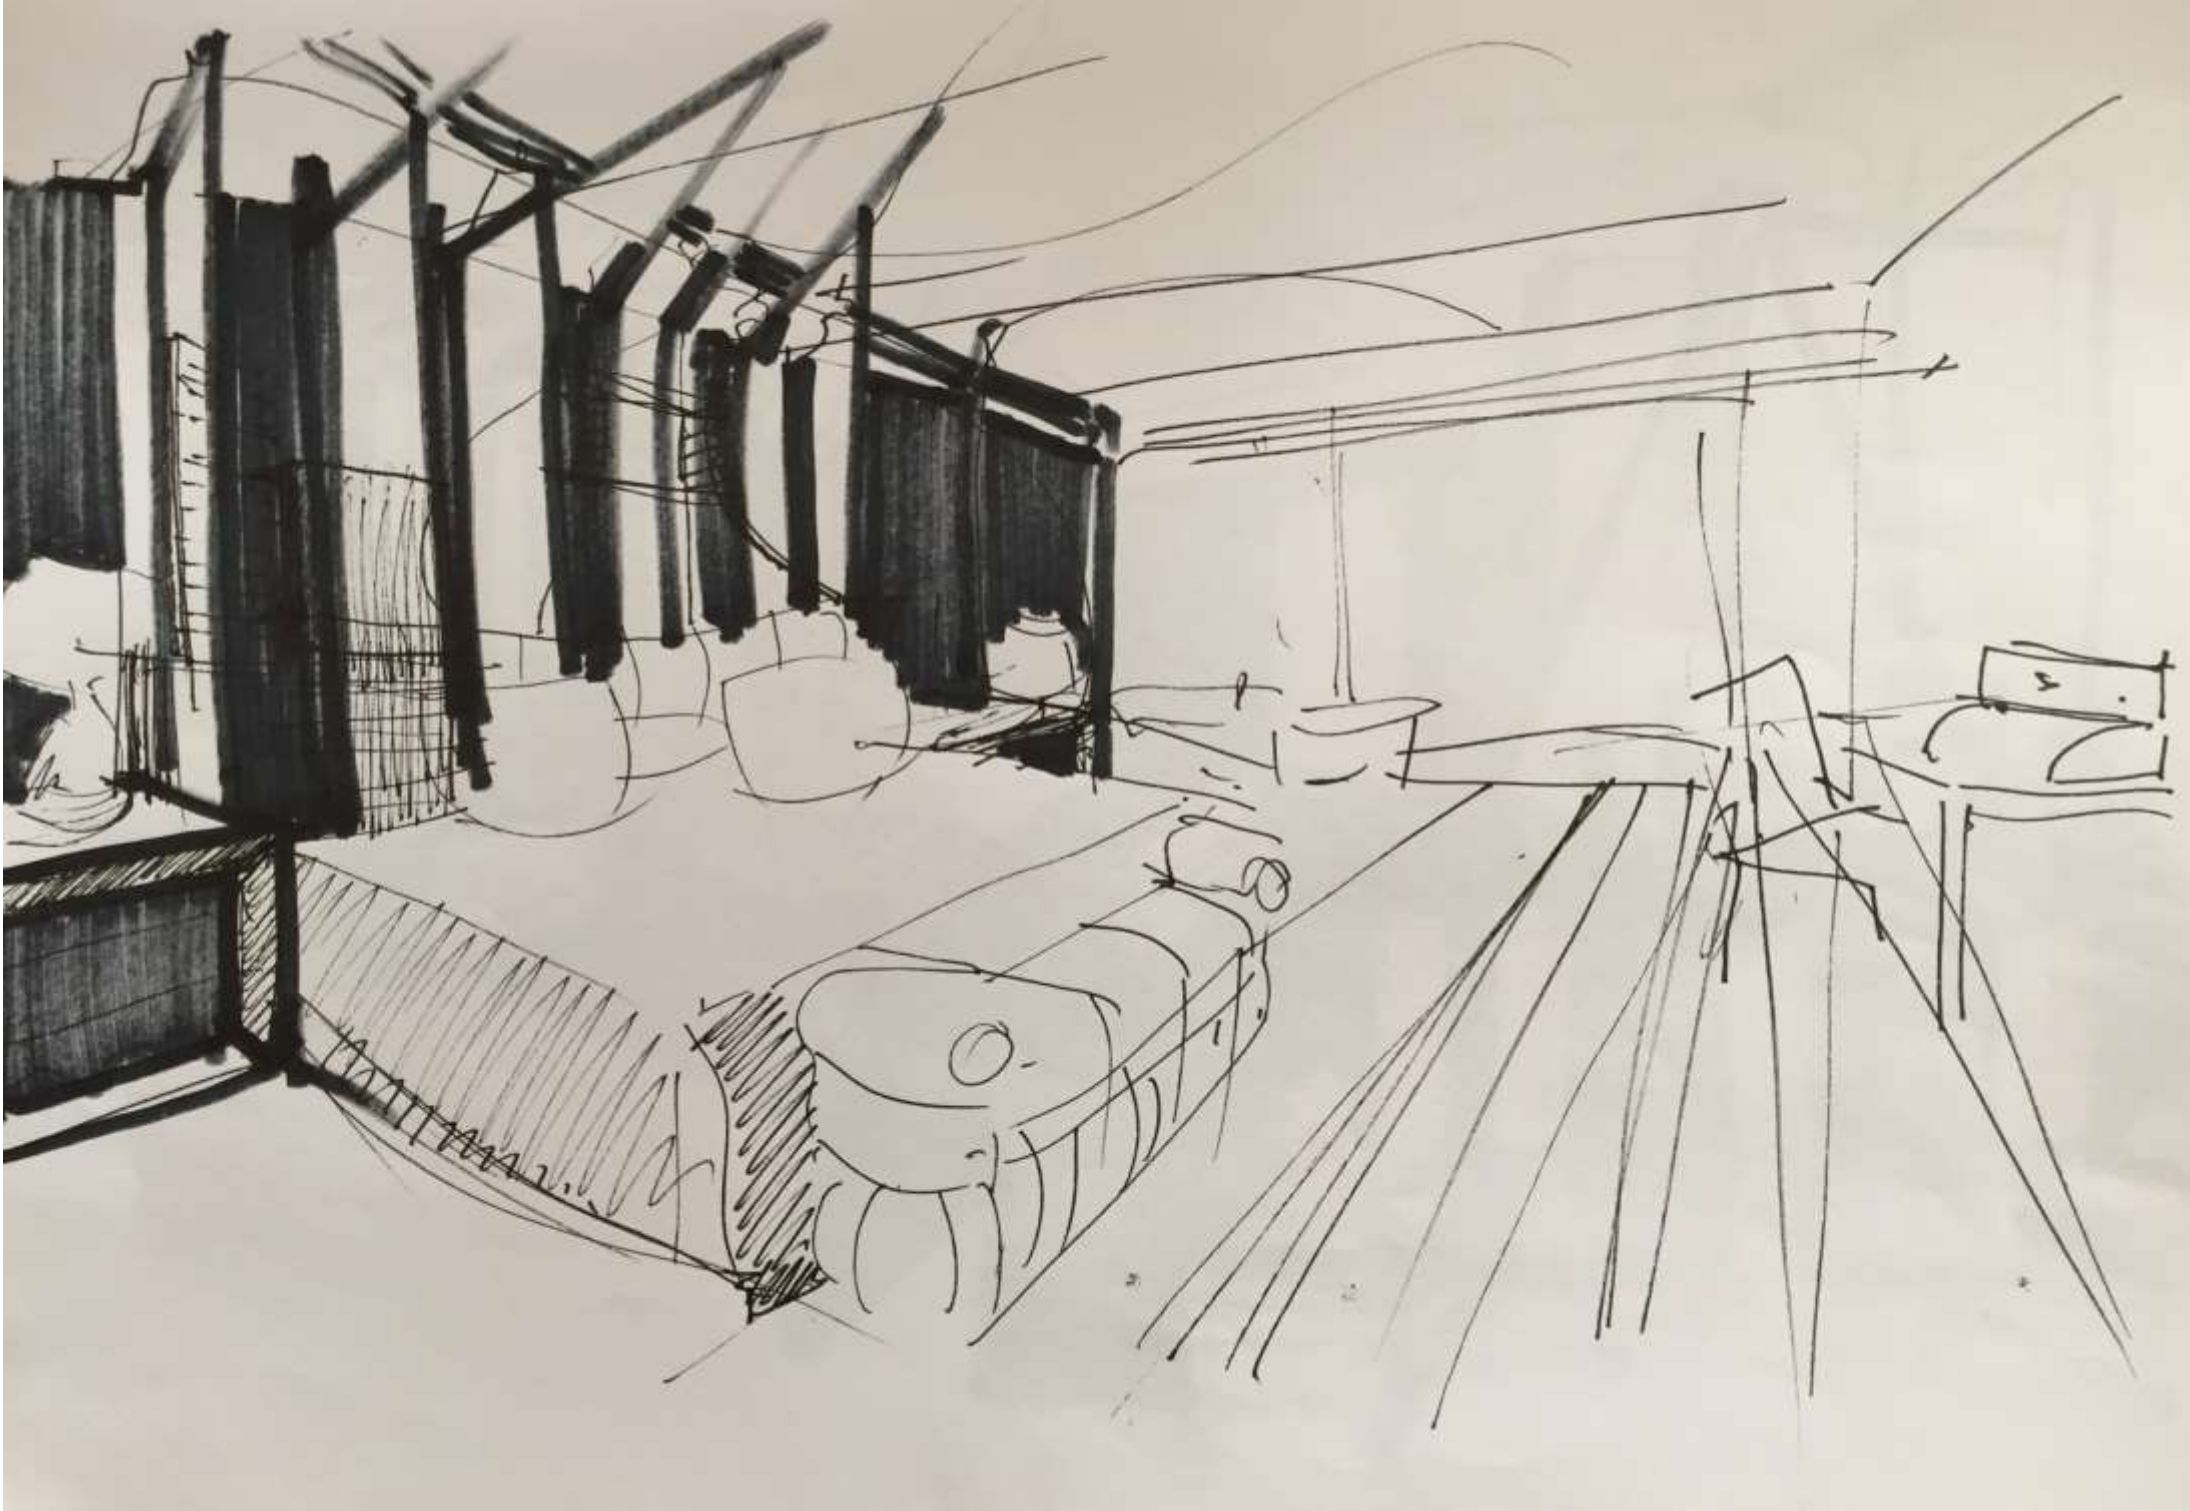

dat: bya
del libro in alto

L'idea
L'idea

LED Vene l'alto

degea - suba parete e sui cornelli?
da ambedue i lati oppure no e
se è un tabù (forse)

facile e la flautista.
il primo sempre bucato

T 9-207

Stamm
de andern de balbe
Ma - feyungsto . cote phica

Camera
102
100 m
1116 x 1118
con
pianta
centrate
o/macheta
elementi
rispetto ai
opere
L. S. L.
V. della

Ella

Luna

Luna
e vita

Luna

Luna

1349/169 99 69

MILY FERRO

puta

puta
3/24/11

fine

8

1
pencil. utting
oriental. q
fish

subregian epigraph
(pt. 2 parte p. 1^a)

Cabeas
Sous come p. 1^a
(p. 1^a)