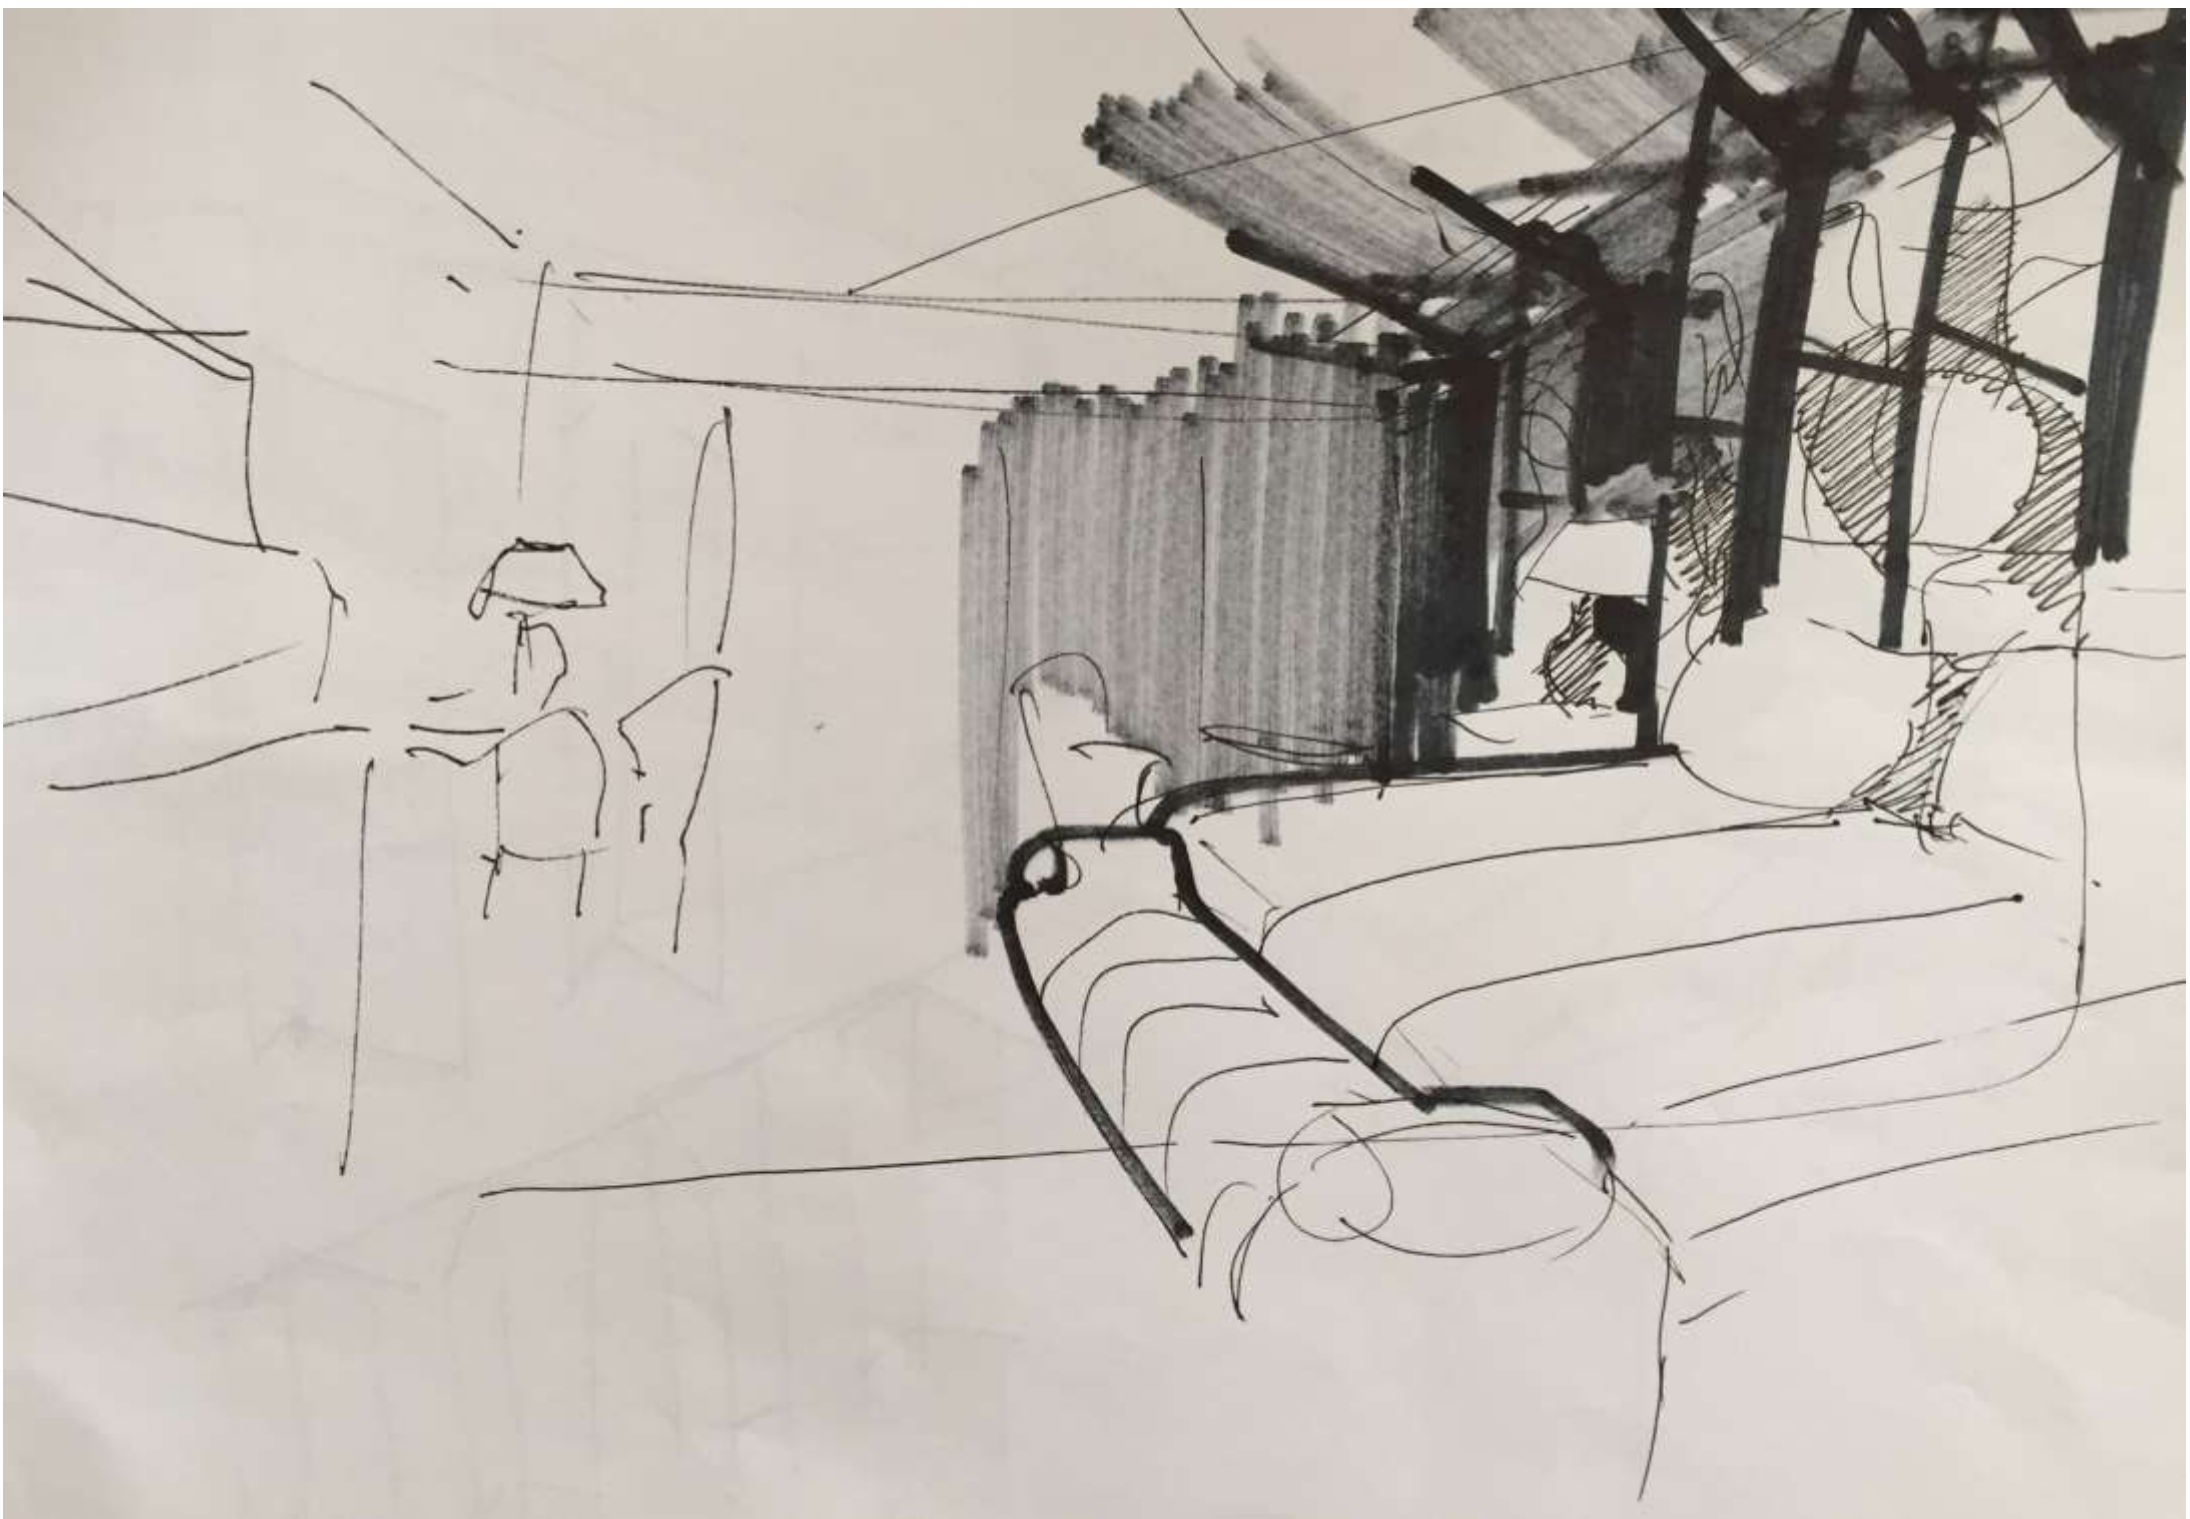

dat: bya
del libro in alto

L'idea
L'idea

LED Vene l'alto

degea - suba parete e sui cornelli?
da ambedue i lati oppure no e
se è un tabù (forse)

facile e la flautista.
il primo sempre bucato

T 9-207

Stamm
de andern de balbe
Ma - feyungsto . cote phica

Camera
102
100 m
1116 x 1118
con
pianta
centrate
o/macheta
elementi
rispetto ai
opere
L. S. L.
V. della

Ella

Luna

Luna
e vita

Luna

Luna

1349/169 99 69

MILY FERRO