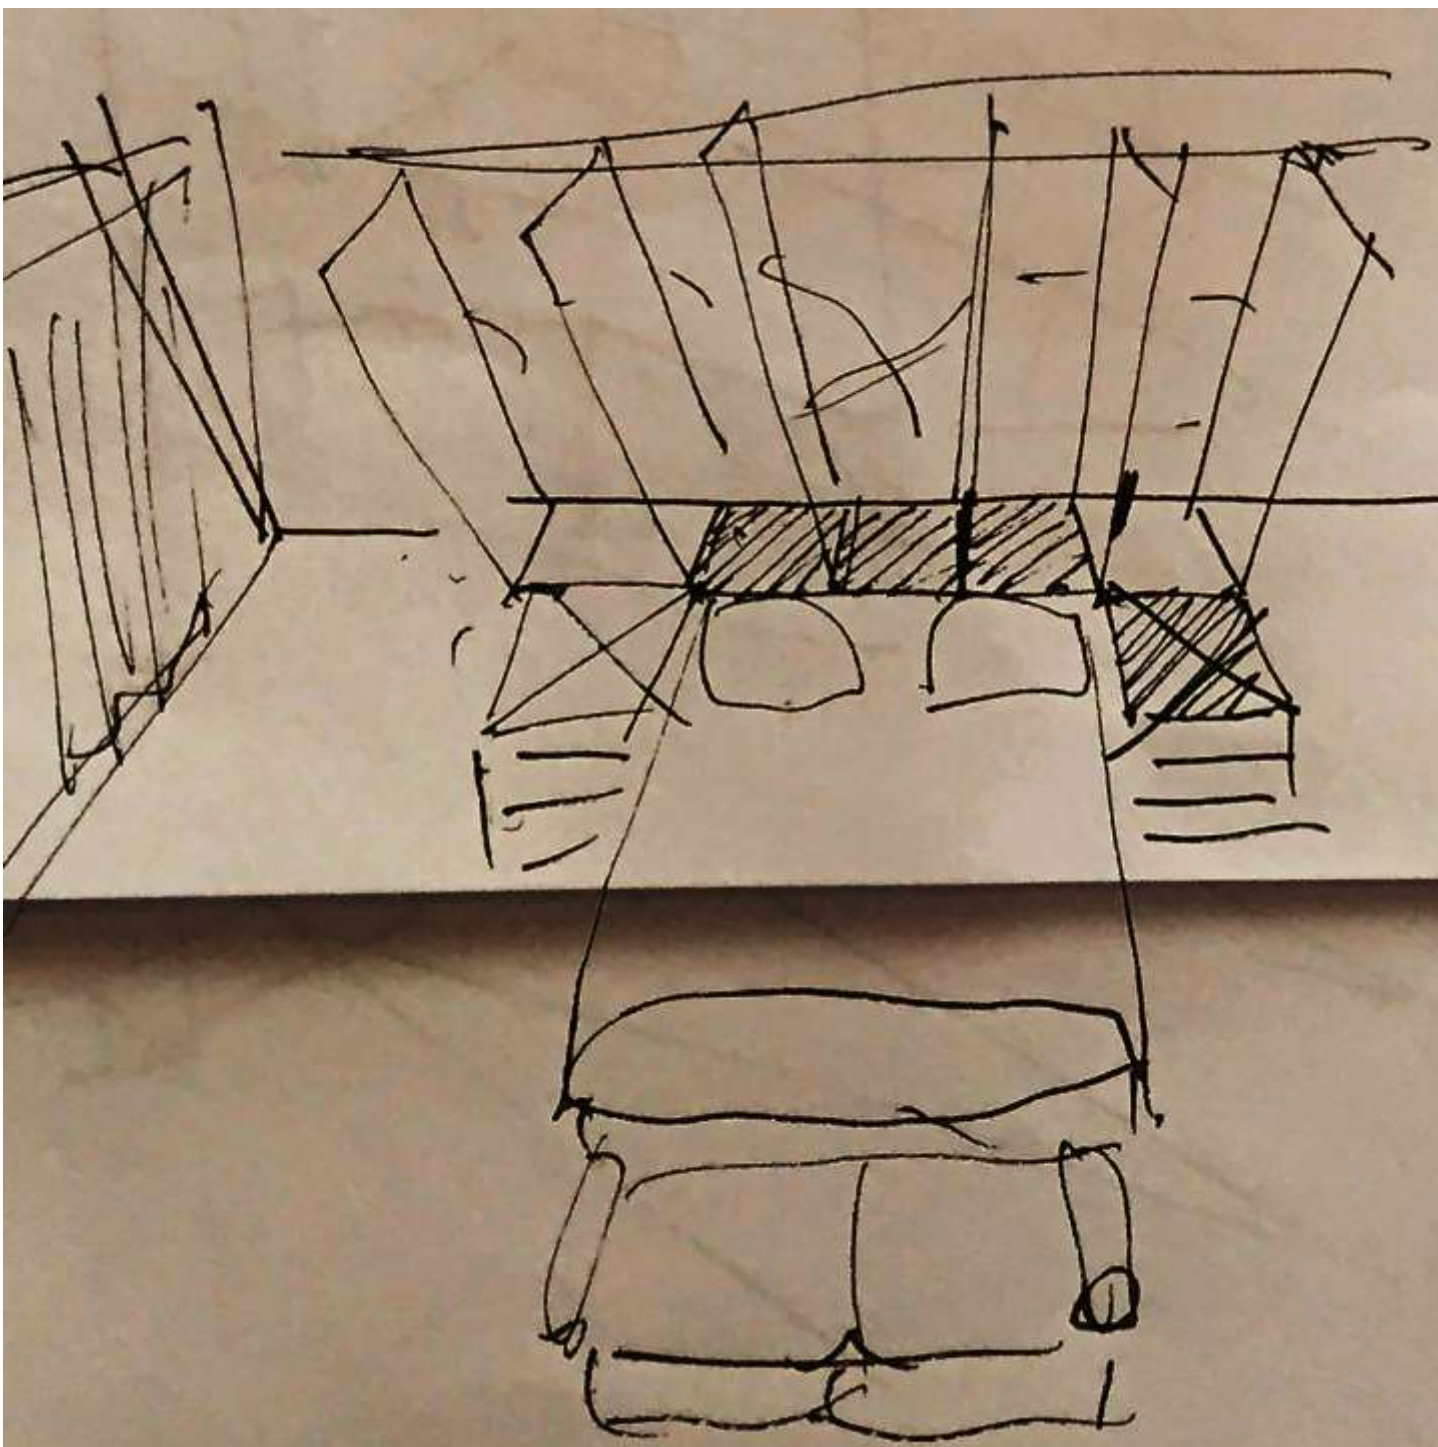

1
pencil. utting
oriental. q
fish