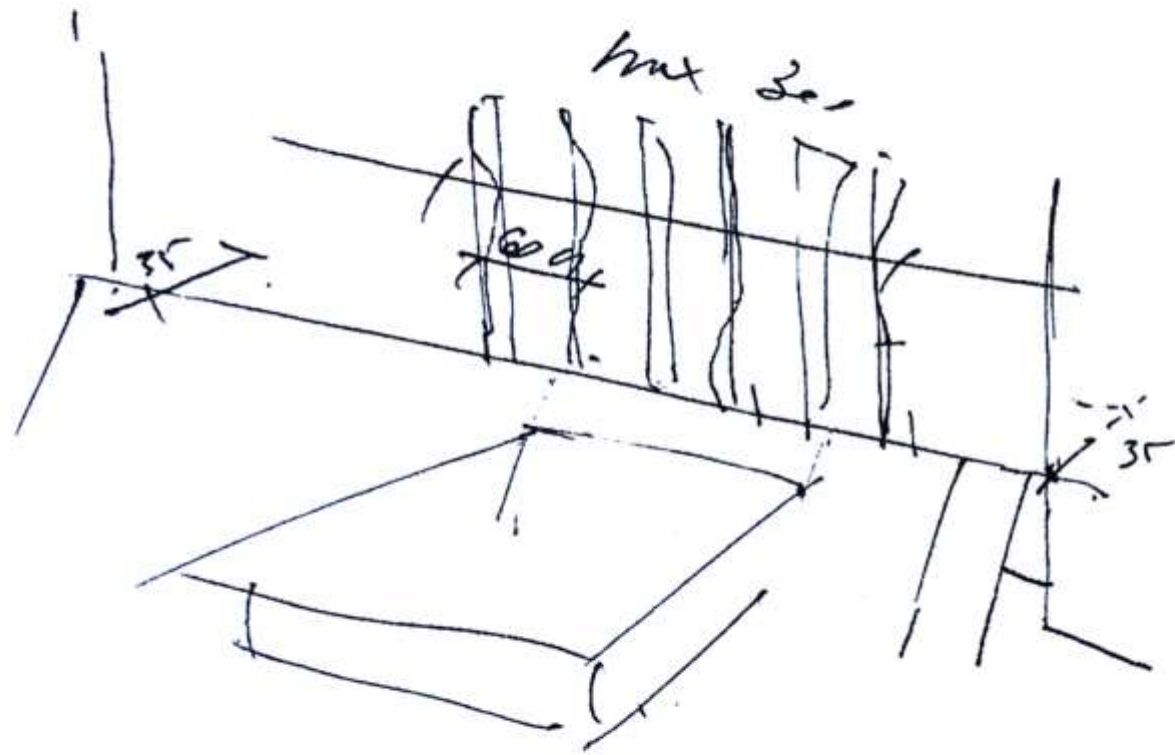

dat: bya
del libro in alto

L'idea
L'idea

LED Vene l'alto

degea - suba parete e sui cornelli?
da ambedue i lati oppure no e
se è un tabù (forse)

facile e la flautista.
il primo sempre bucato

T 9-207

Stamm
de andern de balbe
Ma - feyungsto . cote phica

Camera
102
100 m
1116 x 1118
con
pianta
centrate
o/macheta
elementi
rispetto ai
opere
L. S. L.
V. della

Ella

Luna

Luna
e vita

Luna

Luna

1349/169 99 69

MILY FERRO