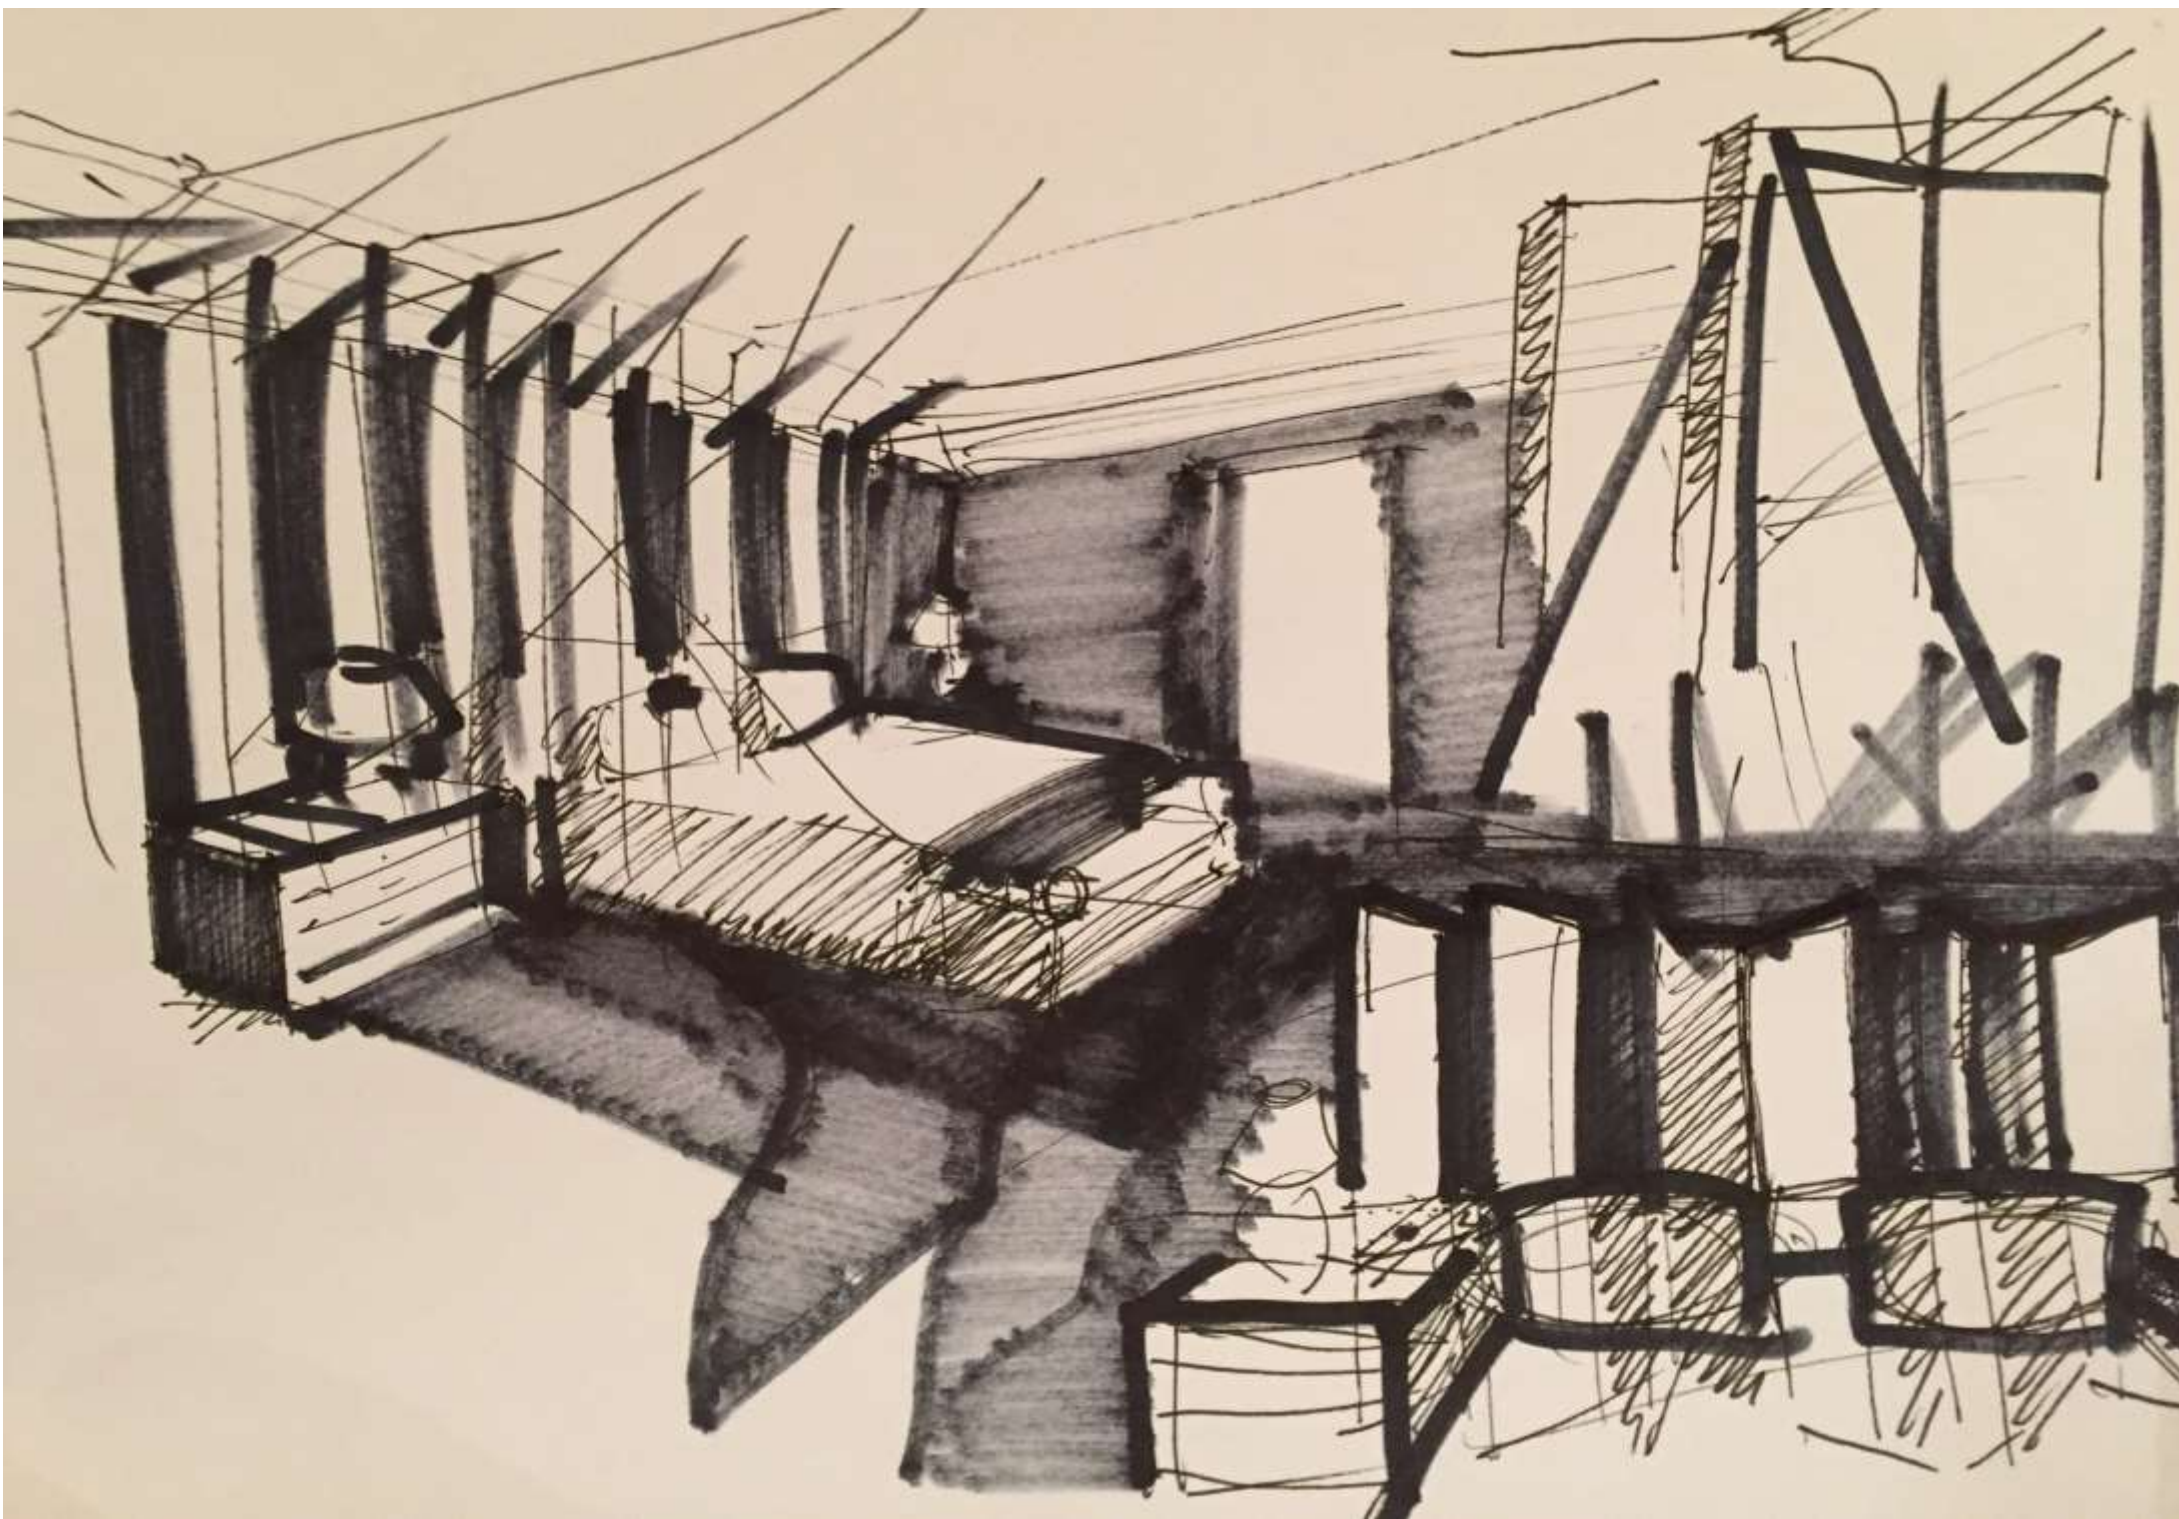

dat: bya
del libro in alto

L'idea
L'idea

LED Vene l'alto

degea - suba parete e sui cornelli?
da ambedue i lati oppure no e
se è un tabù (forse)

facile e la flautista.
il primo sempre bucato

T 9-207

Stamm
de andern de balbe
Ma - feyungsto . cote phica

Camera
102
100 m
1116 x 1118
con
pianta
centrate
o/macheta
elementi
rispetto ai
opere
L. S. L.
V. della

Ella

Luna

Luna
e vita

Luna

Luna

1349/169 99 69

MILY FERRO

puta

puta
3/24/11

fine

8

1
pencil. utting
oriental. q
fish

subregian epigraph
(pt. 2 parte p. 1^a)

Cabeas
Sous come p. 1^a
(p. 1^a)