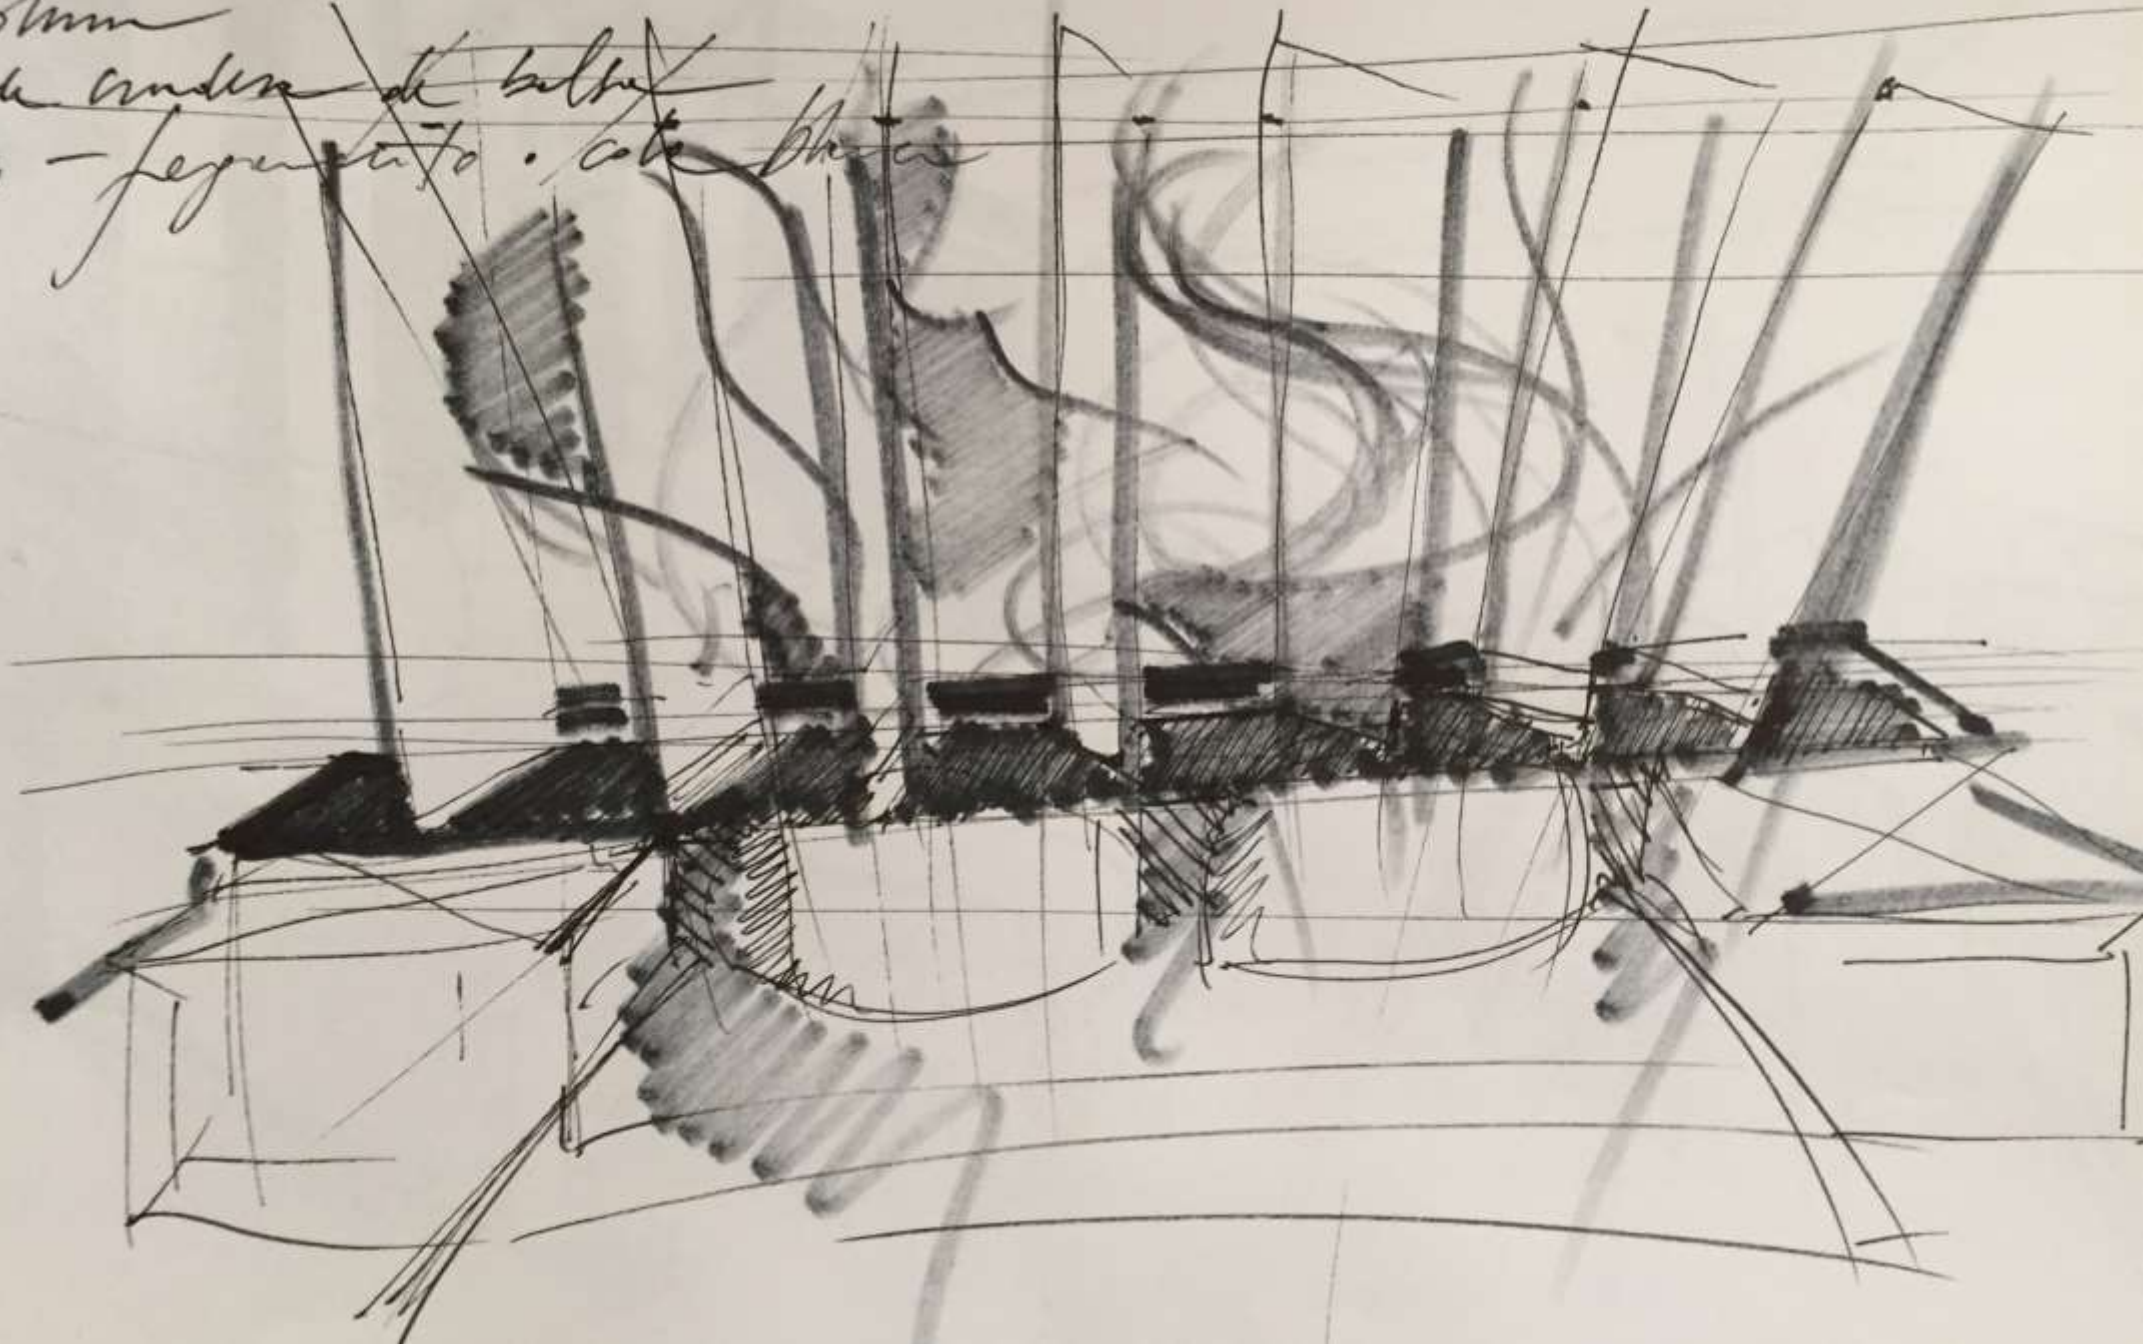

dat: bya
del libro in alto

L'idea
L'idea

LED Vene l'alto

degea - suba parete e sui cornelli?
da ambedue i lati oppure no e
se è un tabù (forse)

facile e la flautista.
il primo sempre bucato

T 9-207

Stamm
de andern de balbe
Ma - feyungsto . cote phica

Camera
102
100 m
1116 x 1118
con
pianta
centrate
o/macheta
elementi
rispetto ai
opere
L. S. L.
V. della

Ella

Luna

Luna
e vita

Luna

Luna

1349/169 99 69

MILY FERRO

puta

puta
3/24/11

fine

8

1
pencil. utting
oriental. q
fish

subregian epigraph
(pt. 2 parte p. 1^a)

Cabeas
Sous come p. 1^a
(p. 1^a)