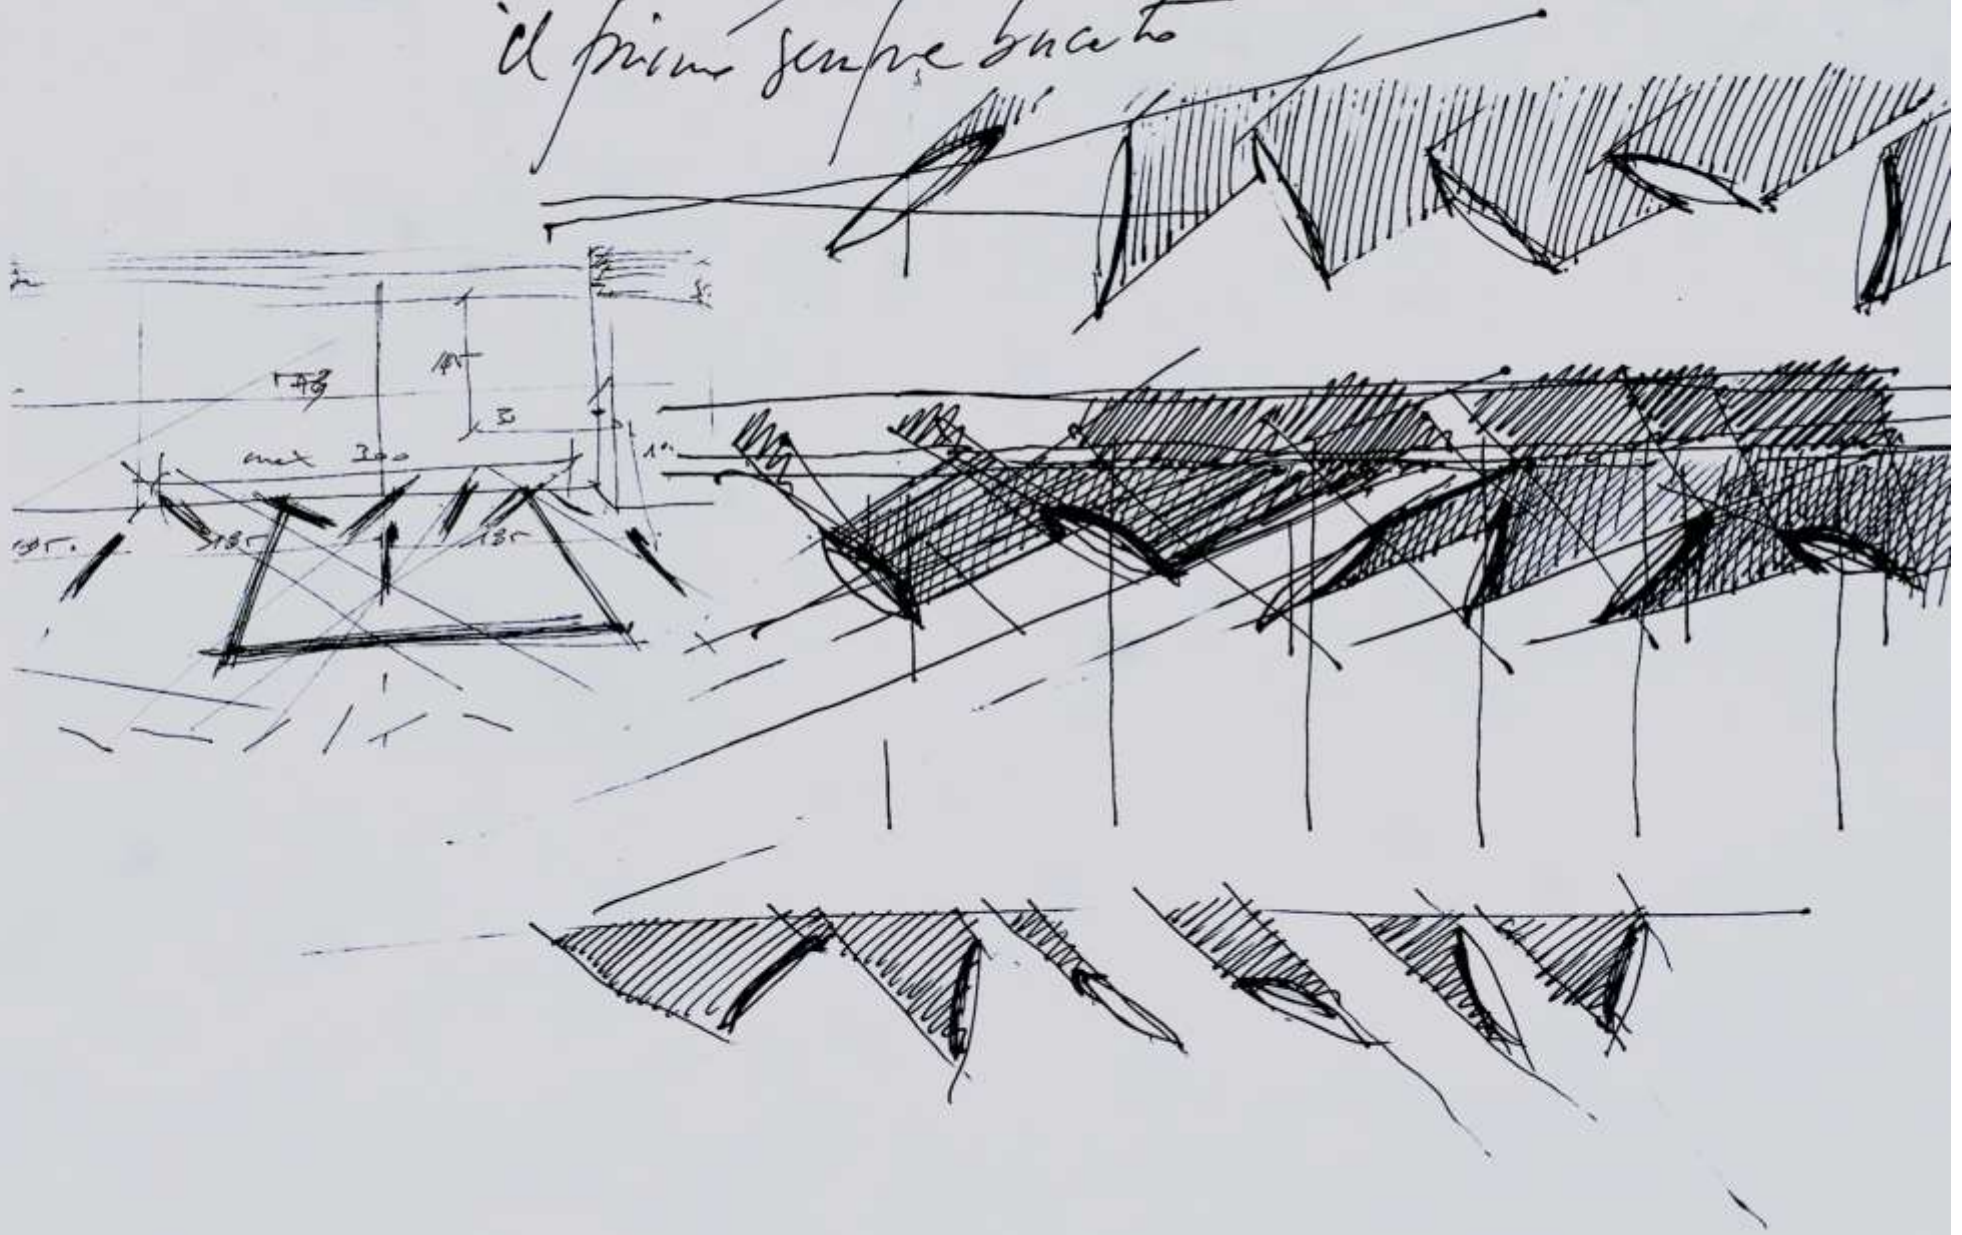

dat: bya
del libro in alto

L'idea
L'idea

LED Vene l'alto

degea - suba parete e sui cornelli?
da ambedue i lati oppure no e
se è un tabù (forse)

facile e la flautista.
il primo sempre bucato

T 9-207

Stamm
de andern de balbe
Ma - feyungsto . cote phica

Camera
102
100 m
1116 x 1118
con
pianta
centrate
o/macheta
elementi
rispetto ai
opere
L. S. L.
V. della

Ella

Luna

Luna
e vita

Luna

Luna

1349/169 99 69

MILY FERRO

puta

puta
3/24/11

fine

8

1
pencil. utting
oriental. q
fish

subregian epigraph
(pt. 2 parte p. 1^a)

Cabeas
Sous come p. 1^a
(p. 1^a)