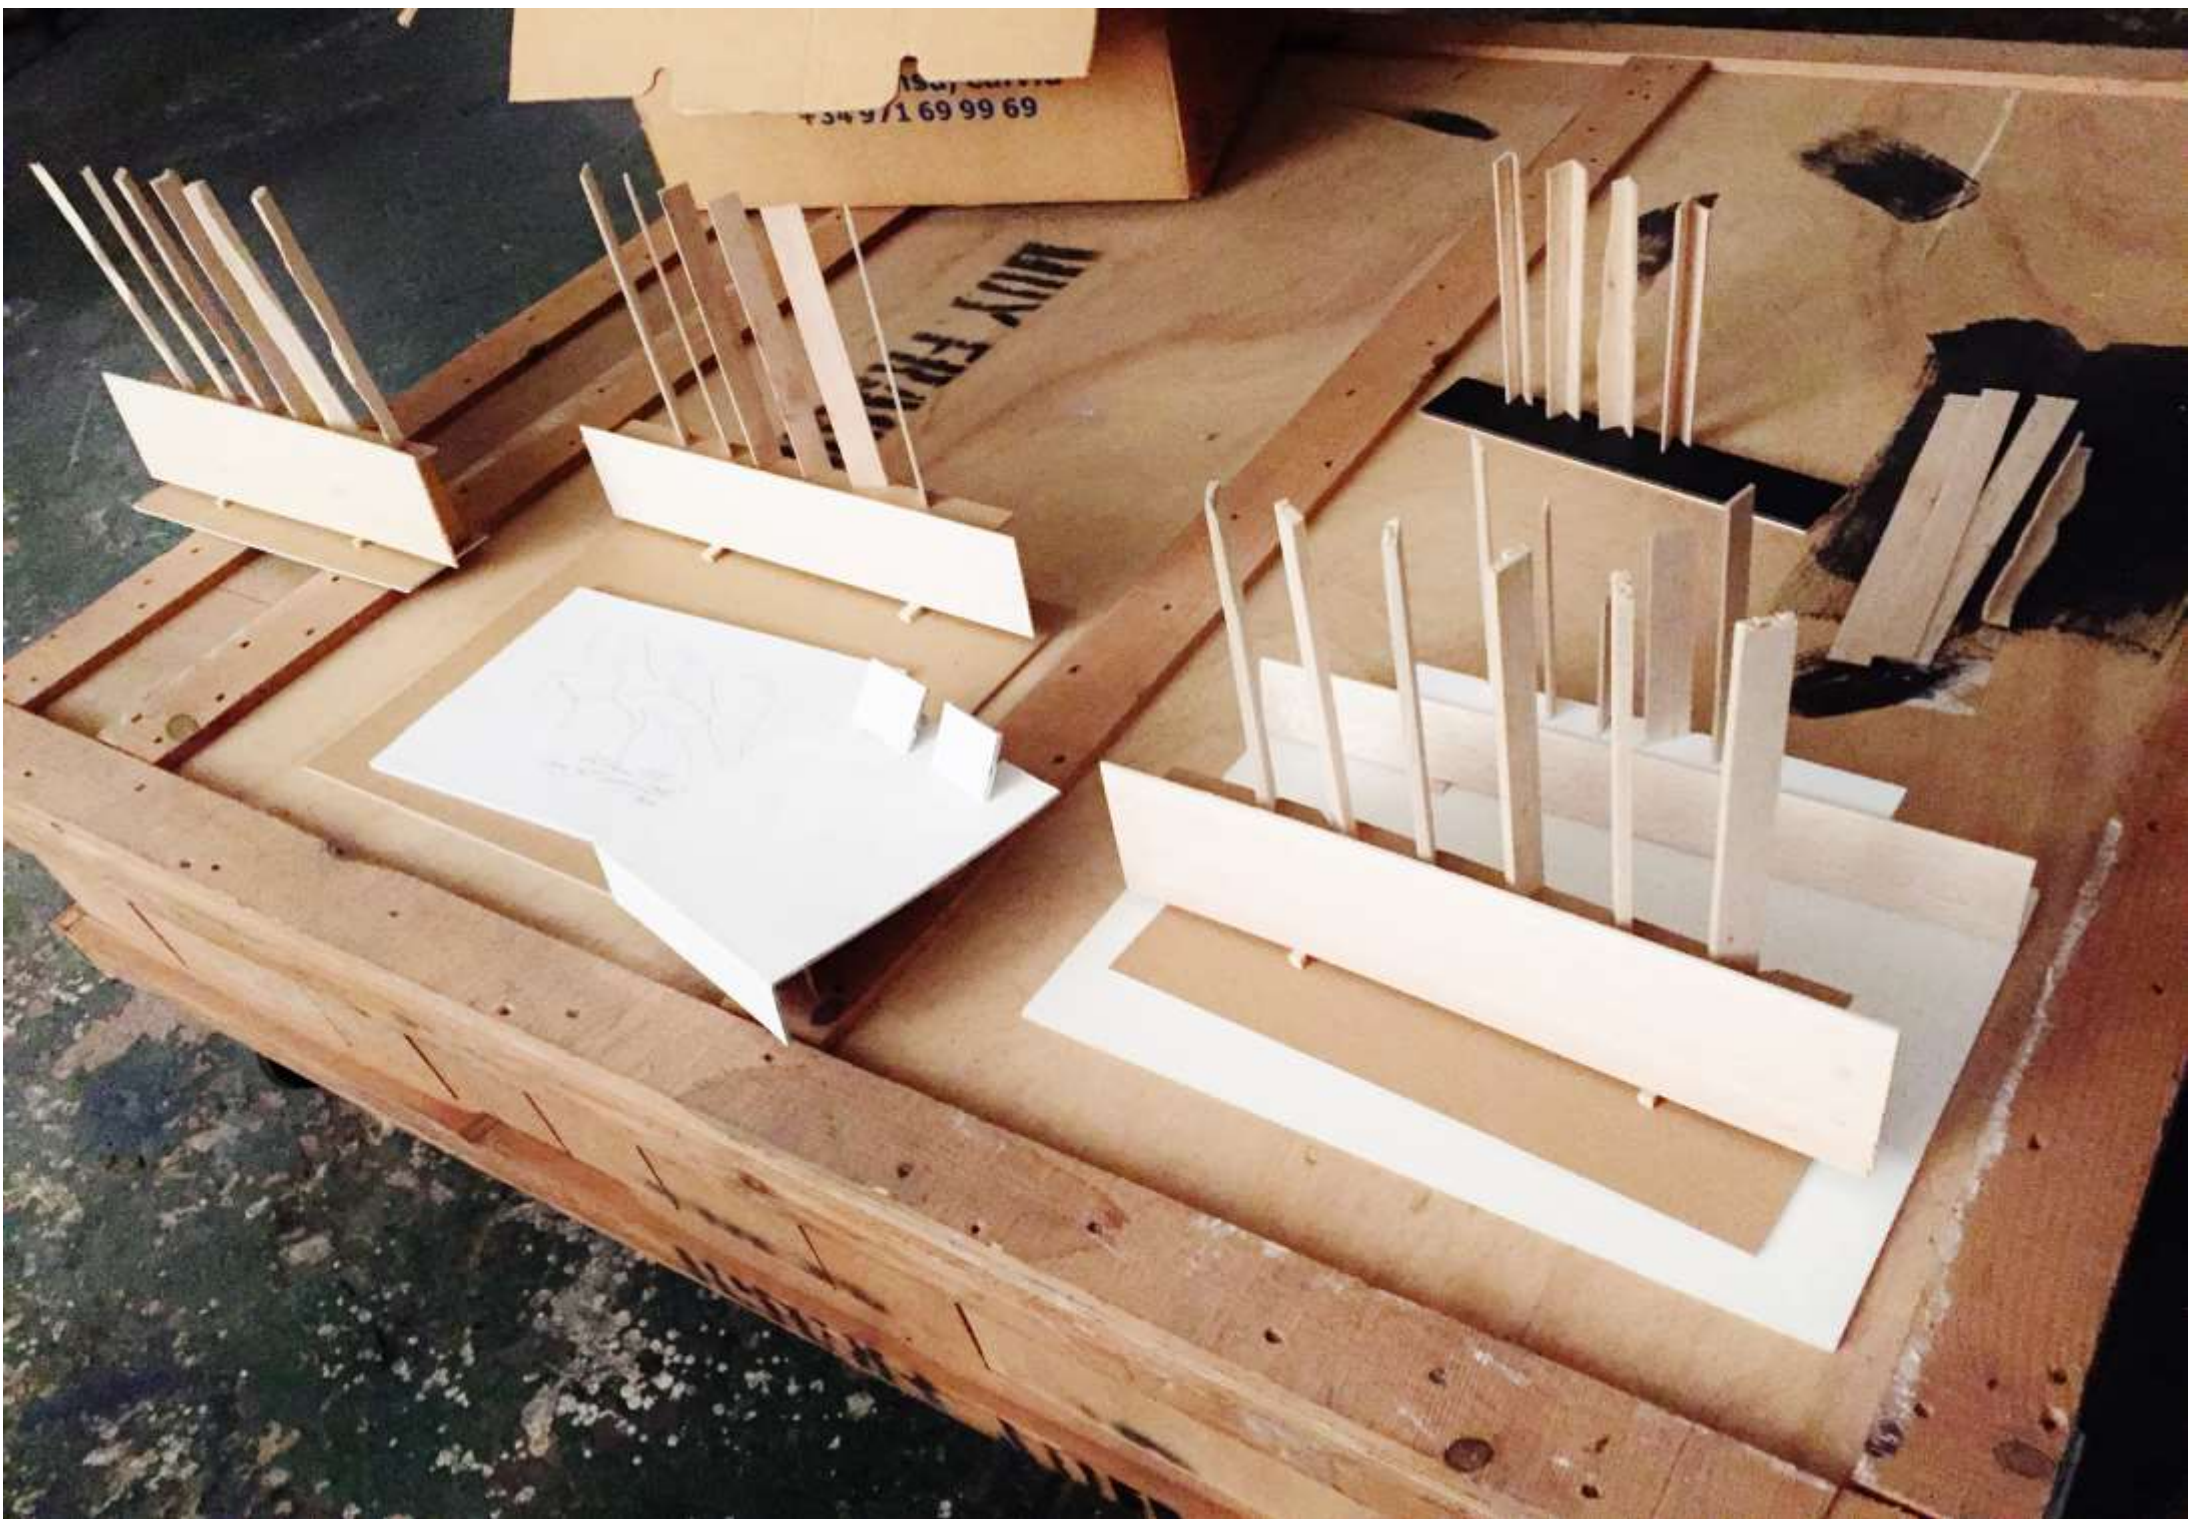

1349/169 99 69

MILY FERRO